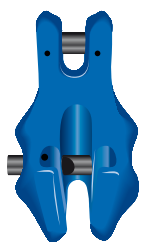

## Green Pin® Acortador cadena con seguro GR10

### Grado 10 acortador cadena con seguro

- **Material:** acero aleado, grado 10, templado y revenido
- **Factor de seguridad:** CMR = 4 x CMT
- **Acabado:** pintado de azul
- **Rango de temperatura:** -40°C hasta +200°C
- **Certificación:** 2.1 2.2 3.1 MPI<sup>®</sup>

### Grado 10 acortador cadena con dos cerradura

- **Material:** acero aleado, grado 10, templado y revenido
- **Factor de seguridad:** CMR = 4 x CMT
- **Acabado:** pintado de azul
- **Rango de temperatura:** -40°C hasta +200°C
- **Certificación:** 2.1 2.2 3.1 MPI<sup>®</sup>