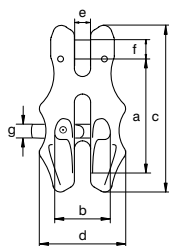

### Grado 10 acortador cadena con seguro

- **Material:** acero aleado, grado 10, templado y revenido
- **Factor de seguridad:** CMR = 4 x CMT
- **Acabado:** pintado de azul
- **Rango de temperatura:** -40°C hasta +200°C
- **Certificación:** 2.1 2.2 3.1 MPI<sup>®</sup>

UGCV

para diámetro de cadena		carga máxima de trabajo	longitud	ancho interior	longitud	ancho exterior	ancho	diámetro pasador	diámetro pasador	peso por unidad
mm	pulgada	t	a mm	b mm	c mm	d mm	e mm	f mm	g mm	kg
6	7/32	1.4	51	23	75	42	7	8	7	0.23
8	5/16	2.6	67	30	94	50	9	10	8	0.44
10	3/8	4	79	38	116	63	12	13	12	0.76
13	1/2	6.8	103	49	149	79	15	16	16	1.67
16	5/8	10.3	128	60	184	99	19	20	20	3.1
20	3/4	16	154	75	215	124	23	24	20	4

### Grado 10 acortador cadena con dos cerradura

- **Material:** acero aleado, grado 10, templado y revenido
- **Factor de seguridad:** CMR = 4 x CMT
- **Acabado:** pintado de azul
- **Rango de temperatura:** -40°C hasta +200°C
- **Certificación:** 2.1 2.2 3.1 MPI<sup>®</sup>

UGDC

para diámetro de cadena		carga máxima de trabajo	longitud	ancho interior	longitud	ancho exterior	ancho	diámetro pasador	peso por unidad
mm	pulgada	t	a mm	b mm	c mm	d mm	e mm	f mm	kg
6	7/32	1.4	99	23	120	42	7	7	0.49
8	5/16	2.6	112	30	140	50	9	8	0.77
13	1/2	6.7	178	49	208	79	15	16	2.85