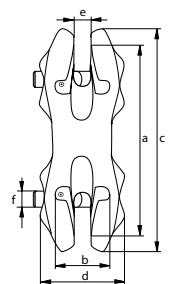

### Grado 10 acortador cadena con seguro

- **Material:** acero aleado, grado 10, templado y revenido
- **Factor de seguridad:** CMR = 4 x CMT
- **Acabado:** pintado de azul
- **Rango de temperatura:** -40°C hasta +200°C
- **Certificación:** 2.1 2.2 3.1 MPI<sup>®</sup>

UGCV

para diámetro de cadena		carga máxima de trabajo	longitud	ancho interior	longitud	ancho exterior	ancho	diámetro pasador	diámetro pasador	peso por unidad
mm	pulgada	t	a mm	b mm	c mm	d mm	e mm	f mm	g mm	kg
6	7/32	1.4	51	23	75	42	7	8	7	0.23
8	5/16	2.6	67	30	94	50	9	10	8	0.44
10	3/8	4	79	38	116	63	12	13	12	0.76
13	1/2	6.8	103	49	149	79	15	16	16	1.67
16	5/8	10.3	128	60	184	99	19	20	20	3.1
20	3/4	16	154	75	215	124	23	24	20	4

### Grado 10 acortador cadena con dos cerradura

- **Material:** acero aleado, grado 10, templado y revenido
- **Factor de seguridad:** CMR = 4 x CMT
- **Acabado:** pintado de azul
- **Rango de temperatura:** -40°C hasta +200°C
- **Certificación:** 2.1 2.2 3.1 MPI<sup>®</sup>

UGDC

para diámetro de cadena		carga máxima de trabajo	longitud	ancho interior	longitud	ancho exterior	ancho	diámetro pasador	peso por unidad
mm	pulgada	t	a mm	b mm	c mm	d mm	e mm	f mm	kg
6	7/32	1.4	99	23	120	42	7	7	0.49
8	5/16	2.6	112	30	140	50	9	8	0.77
13	1/2	6.7	178	49	208	79	15	16	2.85