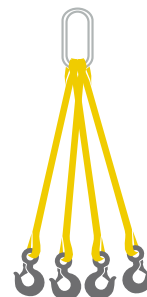

ESLINGAS DE BRAZOS MÚLTIPLES

CÓMO ORDENAR ESTAS ESLINGAS:

Ej. Número de parte para una eslinga de dos brazos; Argolla Ovalada; Gancho para eslinga, y Eslinga Ojo-Ojo con una capacidad máxima de 5540 lbs a 60° y 4 pies.

* Opciones adicionales de accesorios:

1. Gancho de ojo para eslinga
2. Gancho de fundición
3. Gancho de seguridad
4. Gancho de traba
5. Argolla maestra

ESLINGAS DE UN SOLO BRAZO

		*Capacidad en Libras tomando en cuenta el Ángulo Horizontal	
Número de Parte	Accesorio Superior	Accesorio Inferior	90°
SOS-EE191	Argolla Ovalada	Gancho de Ojo	1600
S00-EE191	Argolla Ovalada	Argolla Ovalada	1600
SSS-EE191	Gancho de Ojo	Gancho de Ojo	1600
SOS-EE291	Argolla Ovalada	Gancho de Ojo	3200
S00-EE291	Argolla Ovalada	Argolla Ovalada	3200
SSS-EE291	Gancho de Ojo	Gancho de Ojo	3200
SOS-EE292	Argolla Ovalada	Gancho de Ojo	6400
S00-EE292	Argolla Ovalada	Argolla Ovalada	6400
SSS-EE292	Gancho de Ojo	Gancho de Ojo	6400

SOS

ESLINGAS DE DOS BRAZOS

		*Capacidad en Libras tomando en cuenta el Ángulo Horizontal			
Número de Parte	Accesorio Superior	Accesorio Inferior	60°	45°	30°
DOS-EE191	Argolla Ovalada	Gancho de Ojo	2770	2260	1600
D00-EE191	Argolla Ovalada	Argolla Ovalada	2770	2260	1600
DOS-EE291	Argolla Ovalada	Gancho de Ojo	5540	4520	3200
D00-EE291	Argolla Ovalada	Argolla Ovalada	5540	4520	3200
DOS-EE292	Argolla Ovalada	Gancho de Ojo	11090	9050	6400
D00-EE292	Argolla Ovalada	Argolla Ovalada	11090	9050	6400

DOS

ESLINGAS DE TRES Y CUATRO BRAZOS

		*Capacidad en Libras tomando en cuenta el Ángulo Horizontal			
Número de Parte	Accesorio Superior	Accesorio Inferior	60°	45°	30°
QOS-EE191	Argolla Ovalada	Gancho de Ojo	5540	4520	3200
Q00-EE191	Argolla Ovalada	Argolla Ovalada	5540	4520	3200
QOS-EE291	Argolla Ovalada	Gancho de Ojo	11090	9050	6400
Q00-EE291	Argolla Ovalada	Argolla Ovalada	11090	9050	6400
QOS-EE292	Argolla Ovalada	Gancho de Ojo	22180	18100	12800
Q00-EE292	Argolla Ovalada	Argolla Ovalada	22180	18100	12800